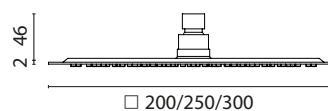

Dax R

by F&S

Fin.

C

**4167.C**

Soffione autopulente completo di braccio.
Complete self-cleaning shower head.
Tête de douche auto nettoyante avec bras.

Showerhead | Soffioni / Heads / Douches

Slim Q

by F&S

Fin.

**Dim.**

4151.I.Q200	200 x 200 mm
4151.I.Q250	250 x 250 mm
4151.I.Q300	300 x 300 mm

Soffione autopulente in acciaio inox.
Complete self-cleaning stainless steel shower head.
Tête de douche auto nettoyante en acier inox.

Slim T

by F&S

Fin.

**Dim.**

4150.I.Q200	200 x 200 mm
4150.I.Q250	250 x 250 mm
4150.I.Q300	300 x 300 mm

Soffione autopulente in acciaio inox.
Complete self-cleaning stainless steel shower head.
Tête de douche auto nettoyante en acier inox.