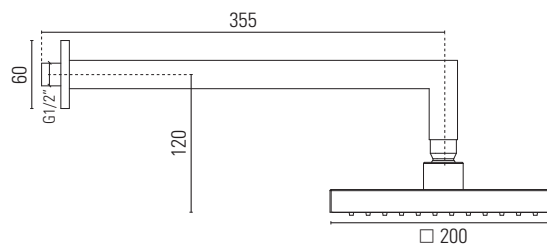

Dax R

by F&S

Fin.

C

**4167.C**

Soffione autopulente completo di braccio.
Complete self-cleaning shower head.
Tête de douche auto nettoyante avec bras.

Showerhead | Soffioni / Heads / Douches

Slim Q

by F&S

Fin.

**Dim.**

4151.I.Q200	200 x 200 mm
4151.I.Q250	250 x 250 mm
4151.I.Q300	300 x 300 mm

Soffione autopulente in acciaio inox.
Complete self-cleaning stainless steel shower head.
Tête de douche auto nettoyante en acier inox.

Slim T

by F&S

Fin.

**Dim.**

4150.I.Q200	200 x 200 mm
4150.I.Q250	250 x 250 mm
4150.I.Q300	300 x 300 mm

Soffione autopulente in acciaio inox.
Complete self-cleaning stainless steel shower head.
Tête de douche auto nettoyante en acier inox.