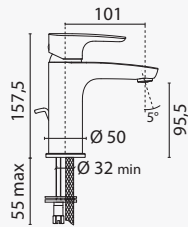

4417.C

4411.C

4416.C

4414.C