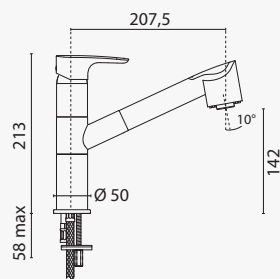

4417.C

4411.C

4416.C

4414.C