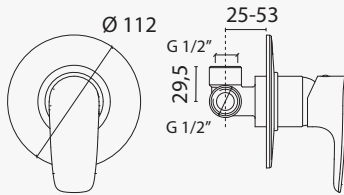

Parallel

by Paini

4417.C

Monocomando doccia incasso.
1/2" single-lever shower mixer.
Mono commande douche encastré.

4411.C

Miscelatore monocomando lavabo.
Single-lever basin mixer.
Mitigeur mono commande lavabo.

Completo di boccola scarico autom. da 1"1/4
Supplied pop-up waste 1"1/4
Avec décharge automatic 1"1/4

4416.C

Miscelatore monoforo lavello con bocca orientabile.
Single-lever sink mixer, swivel spout.
Mélangeur monotrou lavabo avec bec orientable.

Completo di boccola scarico autom. da 1"1/4
Supplied pop-up waste 1"1/4
Avec décharge automatic 1"1/4

4414.C

Monocomando lavello con doccetta estraibile.
Single-lever sink mixer, extractable shower.
Monocomande lavabo avec douche extractible.