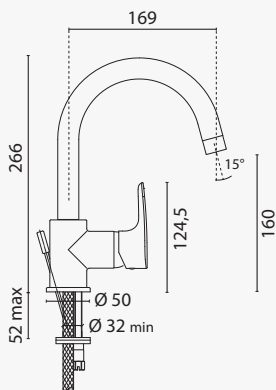

4411.C

4416.C