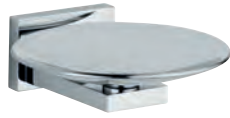

Carmel

Fin.

C

4532.C

Portasapone.
Soap dish.
Porte savon.

4533.C

Dispenser sapone.
Soap dispenser.
Distributeur savon.

4534.C

Porta bicchiere.
Glass holder.
Porte gobelet.

4535.C

Porta rotolo.
Roll holder.
Porte rouleau.

4537.C

Appendino.
Hook.
Crochet.

4530.C

30 cm

4531.C

50 cm

Portasalviette.
Towel stand.
Porte serviettes.

4538.C

Porta scopino con fissaggio a parete.
Wall fixing WC cleaner.
Porte brosse WC fixation mural.