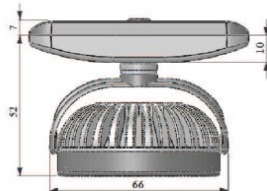

6155

Spot orientabile
Adjustable spotlight
Spot orientable

Sede per tubo /
Tubo diameter /
Encastrement pour tube /
Min. \varnothing 25 - Max. \varnothing 50 mm

Fissaggio rapido sul tubo con viti
Easy installation using two
Fixation rapide sur tube avec vis