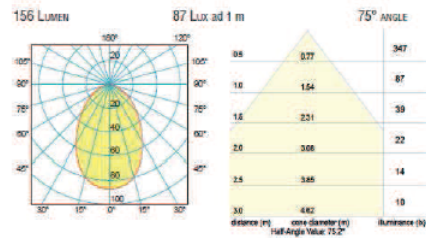

Power Led 3

Gruppo di rischio Fotobiologico EN 62471
Photobiological risk group EN 62471
Groupe de risque photobiologique EN 62471

Power Led 3

10/30
VDC

3,6
Watt

Dimmer
6018