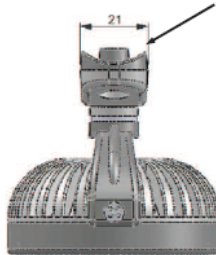

6155

Spot orientabile
Adjustable spotlight
Spot orientable

Sede per tubo /
Tubo diameter /
Encastrement pour tube /
Min. \varnothing 25 - Max. \varnothing 50 mm

Fissaggio rapido sul tubo con viti
Easy installation using two
Fixation rapide sur tube avec vis