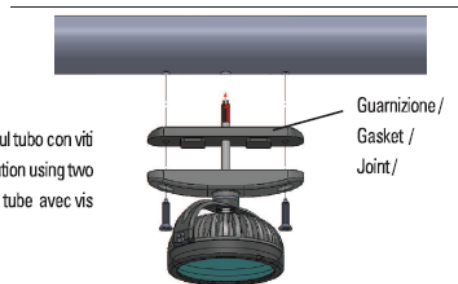

6155

Spot orientabile
Adjustable spotlight
Spot orientable

Sede per tubo /
Tubo diameter /
Encastrement pour tube /
Min. \varnothing 25 - Max. \varnothing 50 mm

Fissaggio rapido sul tubo con viti
Easy installation using two
Fixation rapide sur tube avec vis

Power Led 3

Gruppo di rischio Fotobiologico EN 62471
Photobiological risk group EN 62471
Groupe de risque photobiologique EN 62471

Power Led 3

10/30
VDC

3,6
Watt

Dimmer
6018

Guarnizione /
Gasket /
Joint /