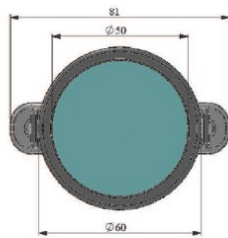

6155

Spot orientabile
Adjustable spotlight
Spot orientable

Sede per tubo /
Tubo diameter /
Encastrement pour tube /
Min. \varnothing 25 - Max. \varnothing 50 mm

Fissaggio rapido sul tubo con viti
Easy installation using two
Fixation rapide sur tube avec vis