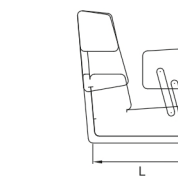

## Dragonfly Double

- Poltrona con doppia seduta
- Tessuto di rivestimento standard in vinile o pelle
- In alternativa è possibile rivestire la poltrona con il tessuto inviato dal cliente
- Seduta ribaltabile per consentire la guida in posizione eretta
- Braccioli ribaltabili
- Optional: ricamo del logo custom e cucitura a rombi
  
- Double helm seat
- Standard vinyl fabric upholstery or genuine leather
- As alternative, we can cover the chair using the client's fabric
- Flip up bolster for stand-up steering position
- Flip up armrests
- Optional: custom logo embroidery and diamond stitching