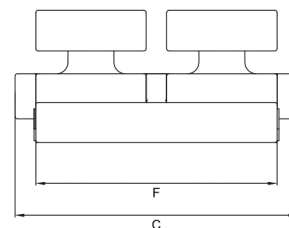

## Dragonfly Double

- Poltrona con doppia seduta
- Tessuto di rivestimento standard in vinile o pelle
- In alternativa è possibile rivestire la poltrona con il tessuto inviato dal cliente
- Seduta ribaltabile per consentire la guida in posizione eretta
- Braccioli ribaltabili
- Optional: ricamo del logo custom e cucitura a rombi
  
- Double helm seat
- Standard vinyl fabric upholstery or genuine leather
- As alternative, we can cover the chair using the client's fabric
- Flip up bolster for stand-up steering position
- Flip up armrests
- Optional: custom logo embroidery and diamond stitching

A mm	585
B mm	710
C mm	1230
D mm	~170
F mm	1050
L mm	~430
<b>Weight kg</b>	<b>60</b>