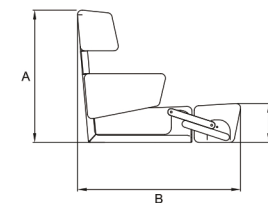

## Dragonfly Double

- Poltrona con doppia seduta
- Tessuto di rivestimento standard in vinile o pelle
- In alternativa è possibile rivestire la poltrona con il tessuto inviato dal cliente
- Seduta ribaltabile per consentire la guida in posizione eretta
- Braccioli ribaltabili
- Optional: ricamo del logo custom e cucitura a rombi
  
- Double helm seat
- Standard vinyl fabric upholstery or genuine leather
- As alternative, we can cover the chair using the client's fabric
- Flip up bolster for stand-up steering position
- Flip up armrests
- Optional: custom logo embroidery and diamond stitching

A mm	585
B mm	710
C mm	1230
D mm	~170
F mm	1050
L mm	~430
<b>Weight kg</b>	<b>60</b>