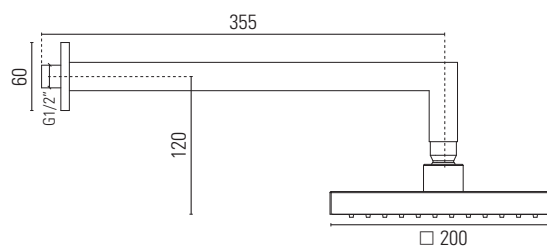

Dax R

by F&S

Fin.

C

4167.C

Soffione autopulente completo di braccio.
Complete self-cleaning shower head.
Tête de douche auto nettoyante avec bras.

Showerhead | Soffioni / Heads / Douches

Slim Q

by F&S

Fin.

Dim.

4151.I.Q200	200 x 200 mm
4151.I.Q250	250 x 250 mm
4151.I.Q300	300 x 300 mm

Soffione autopulente in acciaio inox.
Complete self-cleaning stainless steel shower head.
Tête de douche auto nettoyante en acier inox.

Slim T

by F&S

Fin.

Dim.

4150.I.Q200	200 x 200 mm
4150.I.Q250	250 x 250 mm
4150.I.Q300	300 x 300 mm

Soffione autopulente in acciaio inox.
Complete self-cleaning stainless steel shower head.
Tête de douche auto nettoyante en acier inox.