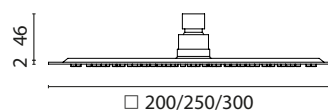

Dax R

by F&S

Fin.

C

4167.C

Soffione autopulente completo di braccio.
Complete self-cleaning shower head.
Tête de douche auto nettoyante avec bras.

Showerhead | Soffioni / Heads / Douches

Slim Q

by F&S

Fin.

Dim.

4151.I.Q200	200 x 200 mm
4151.I.Q250	250 x 250 mm
4151.I.Q300	300 x 300 mm

Soffione autopulente in acciaio inox.
Complete self-cleaning stainless steel shower head.
Tête de douche auto nettoyante en acier inox.

Slim T

by F&S

Fin.

Dim.

4150.I.Q200	200 x 200 mm
4150.I.Q250	250 x 250 mm
4150.I.Q300	300 x 300 mm

Soffione autopulente in acciaio inox.
Complete self-cleaning stainless steel shower head.
Tête de douche auto nettoyante en acier inox.