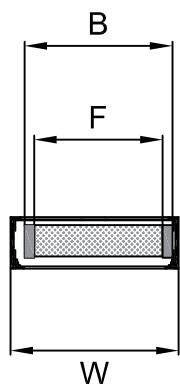

	7 Steps	9 Steps
A (mm)	1750	2250
B (mm)	660	525
C (mm)	280	690
F (mm)	570	435
H (mm)	230	250
L (mm)	3070	4400
N (mm)	1690	2120
W (mm)	750	580
Weight (Kg)	380	430

Product

SI 405 F

Bathing Ladder