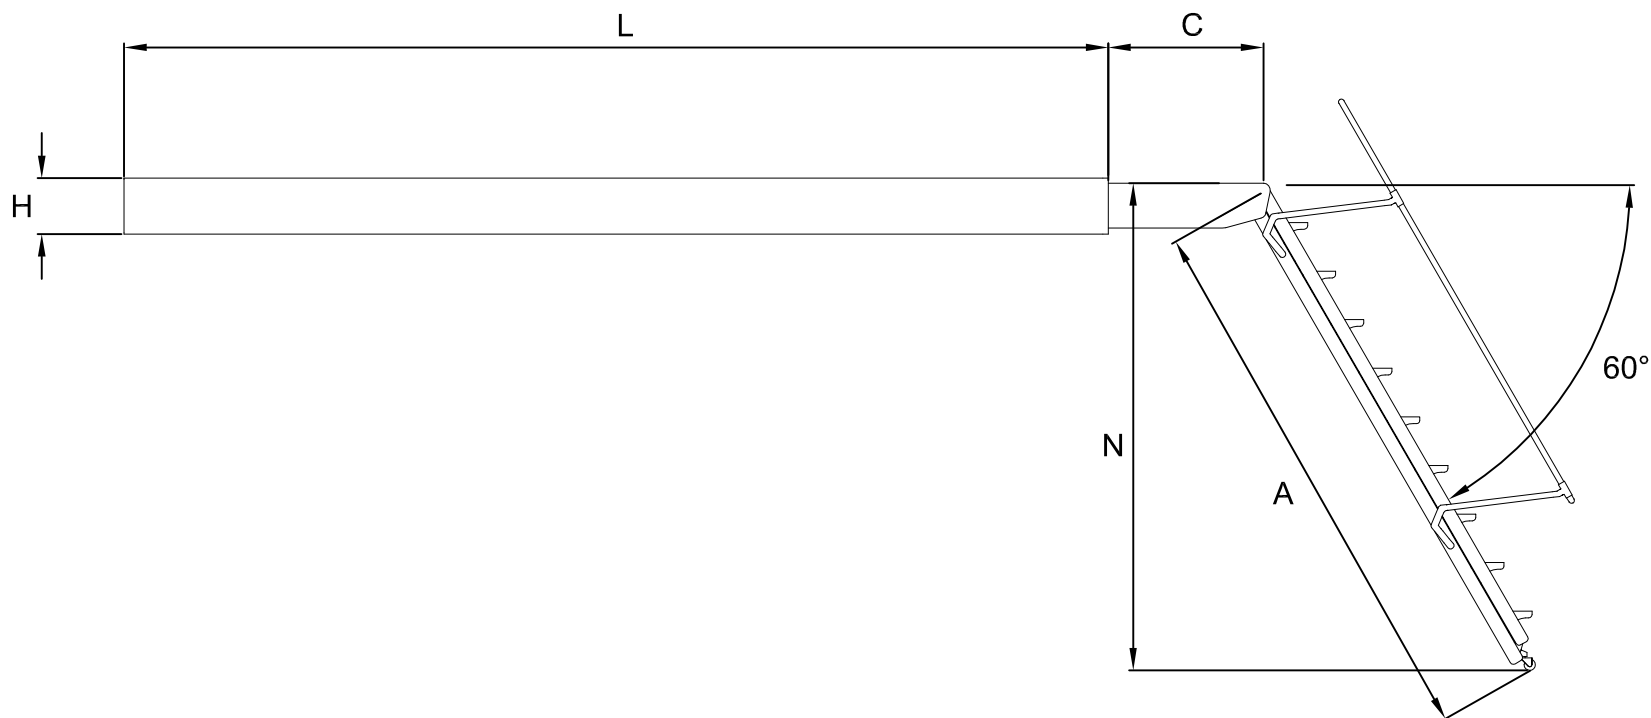

	7 Steps	9 Steps
A (mm)	1750	2250
B (mm)	660	525
C (mm)	280	690
F (mm)	570	435
H (mm)	230	250
L (mm)	3070	4400
N (mm)	1690	2120
W (mm)	750	580
Weight (Kg)	380	430

Product

SI 405 F

Bathing Ladder