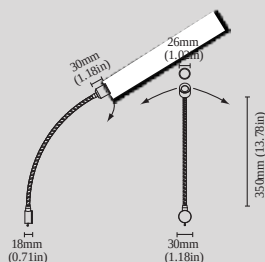

catalina

2182_K1.5W-I - CATALINA - commerciale

CATALINA		LED COLOUR		LM	ALIMENT/ POWER SUPPLY	IP
2182/K1.5W-I 1 x max 1,5W	STD	○ 3000K	25°	140	8-32Vdd	IP40
	OPT	● 2700K - ○ 4000K - ●				

Lampada da lettura a parete con interruttore. Su richiesta, flessibile rivestito in pelle.

Materiale: Corpo in ottone, finitura cromo lucido. • Installazione Viti.

*Wall reading light with switch.
On request, leather-wrapped flexible.
Material: Brass body, polished chrome finish. • Installation Screws.*