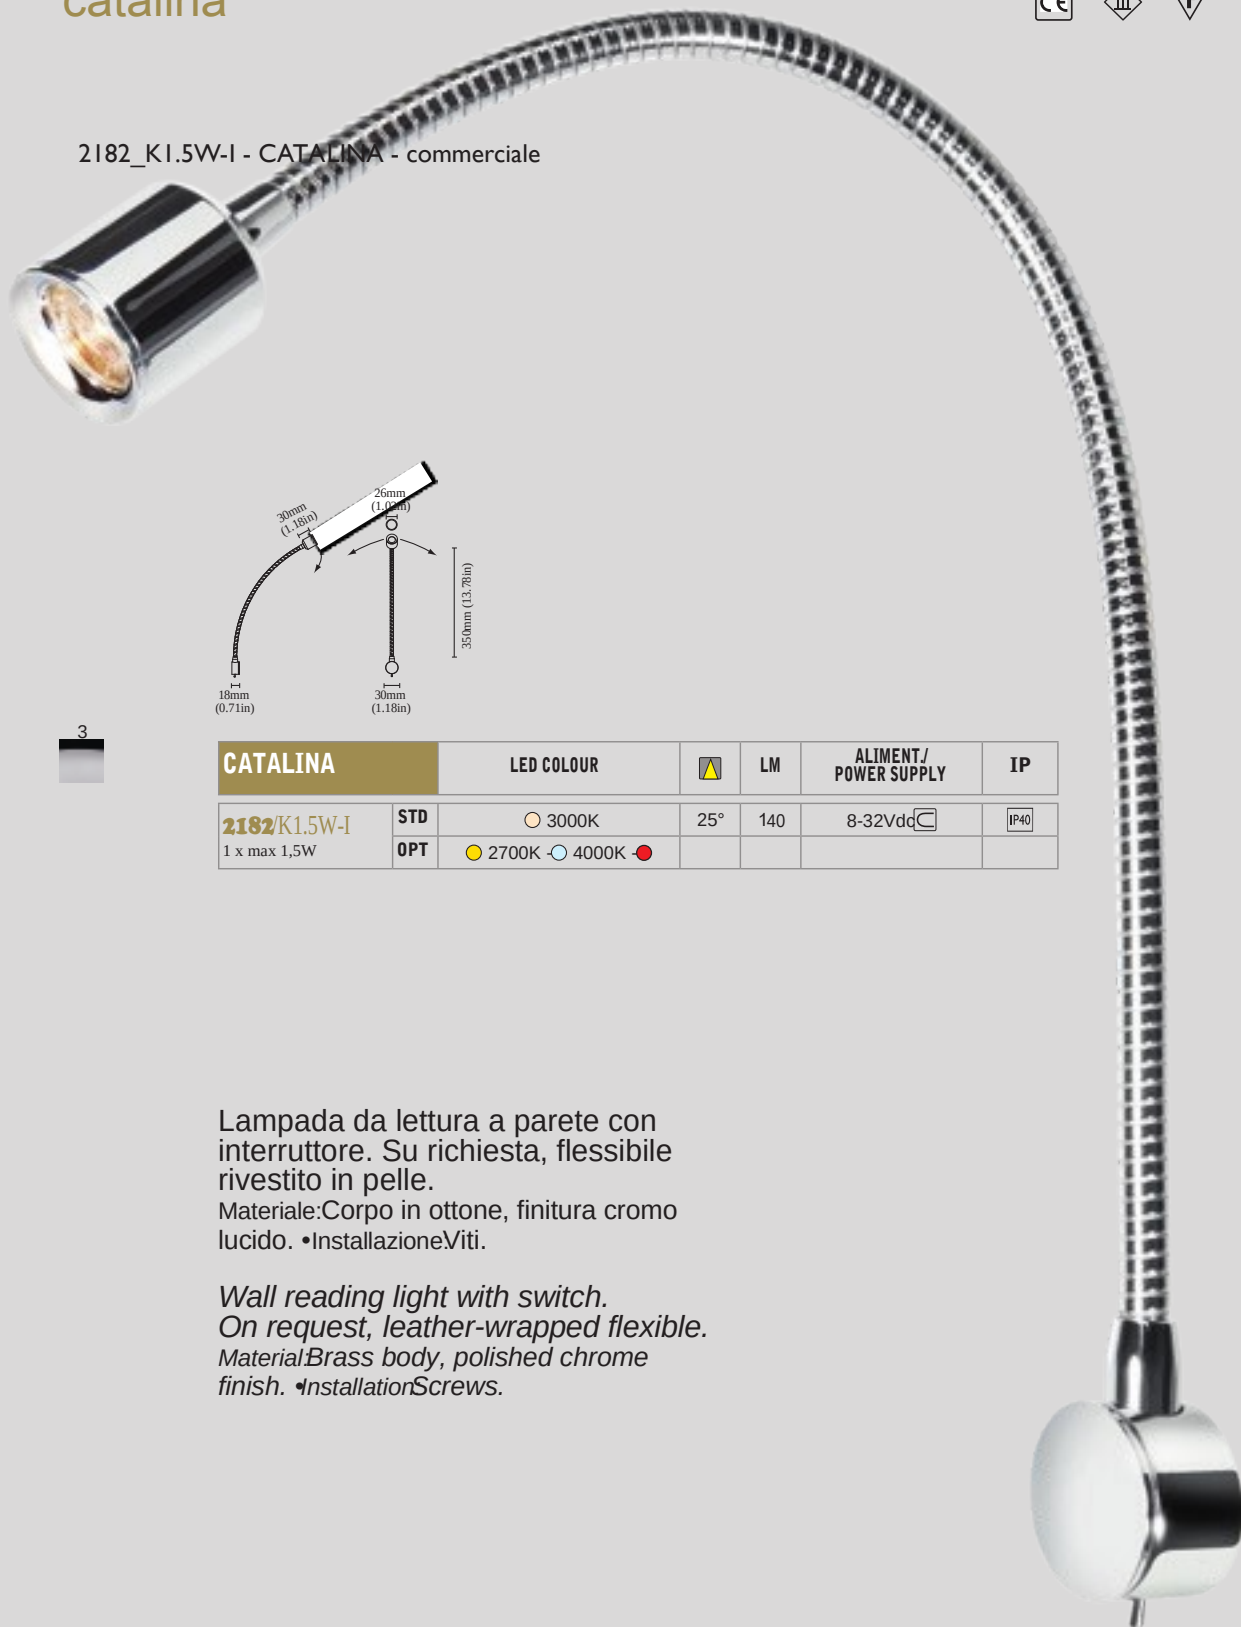

catalina

2182_K1.5W-I - CATALINA - commerciale

CATALINA		LED COLOUR		LM	ALIMENT/ POWER SUPPLY	IP
2182/K1.5W-I 1 x max 1,5W	STD	○ 3000K	25°	140	8-32Vdd	IP40
	OPT	● 2700K - ○ 4000K - ●				

Lampada da lettura a parete con interruttore. Su richiesta, flessibile rivestito in pelle.

Materiale: Corpo in ottone, finitura cromo lucido. • Installazione Viti.

*Wall reading light with switch.
On request, leather-wrapped flexible.
Material: Brass body, polished chrome finish. • Installation Screws.*