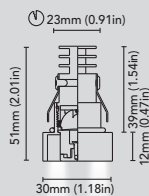

Faretti fissi da incasso per illuminazione indiretta a soffitto o segnapasso, con cornice tonda 30mm o 50mm. Parte interna: laccata bianca con cornice bianca, laccata nera con cornice in altre finiture. Su richiesta top rivestito in pelle o tessuto.
Materiale: Corpo in ottone, dissipatore in alluminio • **Installazione:** Molle a filo, molle a nastro per la versione piccola. • **Accessori:** Drivers pag. 320-323. Cassaforma pag. 324-325.

Fixed downlight ideal for ceiling or path indirect lighting, with round frame 30mm or 50mm. Inside part: white lacquered with white frame, black lacquered with other frame finishes. On request, the top can be covered with leather or fabric.

Material: Brass body, aluminium heatsink. • **Installation:** Wire springs, band springs for small version. • **Accessories:** Drivers pag. 320-323. Mounting box pag. 324-325.

- 20
- 23
- 3
- 11
- 10
- 9
- 39
- 8
- 44
- 19
- 49
- 6
- 38
- 7
- 37
- 15
- 45

KIDD - 30		LED COLOUR			ALIMENT./POWER SUPPLY	IP
3395/U3W-30 1 x max 3W	STD	3000°K	ampio/wide		500mA	IP65
	OPT	6000°K - 2700°K - -