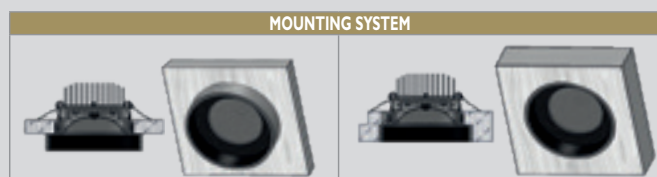

Faretti fissi da incasso per illuminazione indiretta a soffitto o segnapasso, con cornice tonda 30mm o 50mm. Parte interna: laccata bianca con cornice bianca, laccata nera con cornice in altre finiture. Su richiesta top rivestito in pelle o tessuto.  
**Materiale:** Corpo in ottone, dissipatore in alluminio • **Installazione:** Molle a filo, molle a nastro per la versione piccola. • **Accessori:** Drivers pag. 320-323. Cassaforma pag. 324-325.

*Fixed downlight ideal for ceiling or path indirect lighting, with round frame 30mm or 50mm. Inside part: white lacquered with white frame, black lacquered with other frame finishes. On request, the top can be covered with leather or fabric.*

**Material:** Brass body, aluminium heatsink. • **Installation:** Wire springs, band springs for small version. • **Accessories:** Drivers pag. 320-323. Mounting box pag. 324-325.

- 20
- 23
- 3
- 11
- 10
- 9
- 39
- 8
- 44
- 19
- 49
- 6
- 38
- 7
- 37
- 15
- 45

kidd - 30

kidd - 50

Faretto fisso da incasso per illuminazione indiretta a soffitto, con cornice tonda 70mm, 90mm, 110mm. Parte interna: laccata bianca con cornice bianca, laccata nera con cornice in altre finiture. Su richiesta top rivestito in pelle o tessuto. **Materiale:** Corpo ottone, dissipatore in alluminio • **Installazione:** Molle a filo. • **Accessori:** Drivers pag. 320-323. Cassaforma pag. 324-325.