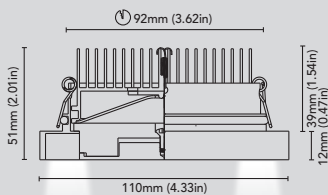

KIDD - 110		LED COLOUR			ALIMENT./POWER SUPPLY	IP	VARIE/MORE
3395/R12W-110 1 x max 12W	STD	3000°K	ampio/wide		500-700mA		
	OPT	6000°K - 2700°K -				IP65	
3395/K12W-110 1 x max 12W	STD	3000°K	ampio/wide		16-32Vdc		
	OPT	6000°K - 2700°K				IP65