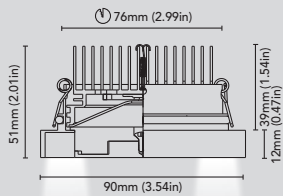

KIDD - 90		LED COLOUR			ALIMENT./POWER SUPPLY	IP	VARIE/MORE
3395/R12W-90 1 x max 12W	STD	3000°K	ampio/wide		500-700mA		
	OPT	6000°K - 2700°K -				IP65	
3395/K12W-90 1 x max 12W	STD	3000°K	ampio/wide		16-32Vdc		
	OPT	6000°K - 2700°K				IP65