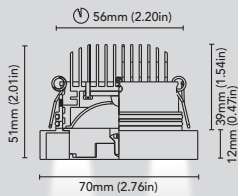

Faretto fisso da incasso per illuminazione indiretta a soffitto, con cornice tonda 70mm, 90mm, 110mm. Parte interna: laccata bianca con cornice bianca, laccata nera con cornice in altre finiture. Su richiesta top rivestito in pelle o tessuto. **Materiale:** Corpo ottone, dissipatore in alluminio • **Installazione:** Molle a filo. • **Accessori:** Drivers pag. 320-323. Cassaforma pag. 324-325.

*Fixed downlight ideal for ceiling lighting, with round frame 70mm, 90mm, 110mm. Inside part: white lacquered with white frame, black lacquered with other frame finishes. On request, the top can be covered with leather or fabric. **Material:** Brass body, aluminium heatsink. • **Installation:** Wire springs. • **Accessories:** Drivers pag. 320-323. Mounting box pag. 324-325.*

- 20
- 23
- 3
- 11
- 10
- 9
- 39
- 8
- 44
- 19
- 49
- 6
- 38
- 7
- 37
- 15
- 45

KIDD - 70		LED COLOUR			ALIMENT./POWER SUPPLY	IP	VARIE/MORE
3395/R8W-70 1 x max 8W	STD	3000°K	ampio/wide		500mA		
	OPT	6000°K - 2700°K -				IP65	
3395/K8W-70 1 x max 8W	STD	3000°K	ampio/wide		16-32Vdc		
	OPT	6000°K - 2700°K				IP65