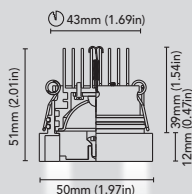

KIDD - 50		LED COLOUR			ALIMENT./POWER SUPPLY	IP
3395/R4W-50 1 x max 4W	STD	3000°K	ampio/wide		350mA	
	OPT	6000°K - 2700°K - -				IP65