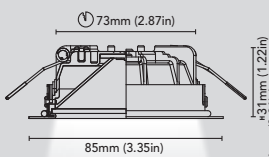

MALIBÙ 85		LED COLOUR		LM		ALIMENT./POWER SUPPLY	IP
3412/K4W-A85 1 x max 4W	STD	3000K	90°	400	OPALE/OPAL	8-32Vdc	IP66
	OPT	2700K - 4000K - 3000K