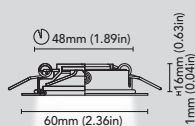

Faretto fisso da incasso a soffitto per illuminazione generale, con cornice tonda 60mm, 75mm, 85mm o 95mm. Sporgenza della flangia 1mm.

**Materiale:** Cornice in acciaio nelle diverse finiture, fondello in materiale termoplastico UL94-V0. • **Installazione:** Molle a filo. Per muratura utilizzare cassaforma pag. 116-117.

*Fixed ceiling downlight for general lighting, with round frame 60mm, 75mm, 85mm or 95mm. Frame outer height 1mm.*

*Material:* Stainless steel frame, in the different finishes, thermoplastic recessed body UL94-V0. • *Installation:* Wire springs. For masonry use recess mounting box pag. 116-117.