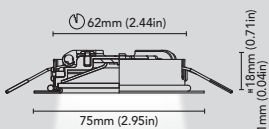

MALIBÙ 75		LED COLOUR		LM		ALIMENT./POWER SUPPLY	IP
3412/K2W-A75 1 x max 2W	STD	3000K	90°	240	OPALE/OPAL	8-32Vdc	IP66
	OPT	2700K - 4000K - 3000K