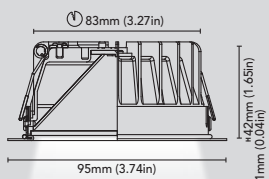

MALIBÙ 95		LED COLOUR		LM		ALIMENT./POWER SUPPLY	IP
3412/K6W-A95 1 x max 6W	STD	3000K	90°	560	OPALE/OPAL	8-32Vdc	IP66
	OPT	2700K - 4000K - 3000K