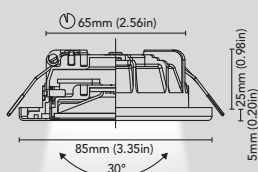

\* interruttore  
*switch*

phoenix 85, 95

  
GINEICO

Faretto orientabile da incasso a soffitto per illuminazione generale, con cornice tonda 85mm o 95mm. Sporgenza della flangia 5mm.

**Materiale:** Cornice in acciaio nelle diverse finiture, fondello in materiale termoplastico UL94-V0. • **Installazione:** **A:** Molle a filo, **C:** Viti. Per muratura utilizzare cassaforma pag. 116-117.

*Adjustable ceiling downlight for general lighting, with round frame 85mm or 95mm. Frame outer height 5mm.*

***Material:** Stainless steel frame in the different finishes, thermoplastic recessed body UL94-V0. • **Installation:** **A:** Wire springs, **C:** Screws. For masonry use recess mounting box pag. 116-117.*