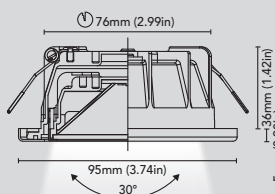

PHOENIX 95		LED COLOUR		LM		ALIMENT./POWER SUPPLY	IP
3408/K4W-A95 1 x max 4W	STD	○ 3000K	90°	400	OPALE/OPAL	8-32Vdc	
	OPT	● 2700K - ○ 4000K - ●					
3408/K4W-C95 1 x max 4W	STD	○ 3000K	90°	400	OPALE/OPAL	8-32Vdc	
	OPT	● 2700K - ○ 4000K - ●					

* Su richiesta versione con interruttore su cornice - On request switch on the frame.