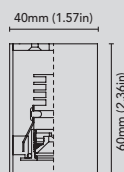

# mini vulcano - vulcano

Faretto fisso applicabile a superficie per illuminazione generale. Parte interna: laccata bianca con cornice/faretto bianca, laccata nera con cornice/faretto in altre finiture.

**Material:** Brass body. • **Installation:** Screws. • **Accessories:** Drivers pag. 320-323. •

**Photometry:** Pag. 326-327.

MINI VULCANO - 60		LED COLOUR			ALIMENT./POWER SUPPLY	IP
3448/U3W-60 1 x max 3W	STD	3000°K	ampio/wide	SATIN./FROSTED	500mA	
	OPT	6000°K -  2700°K -  -				

mini vulcano - 60

vulcano - 90

Su richiesta Vulcano orientabile,  
riflettore 40x110 mm.

*On request Vulcano adjustable  
with reflector 40x110 mm.*