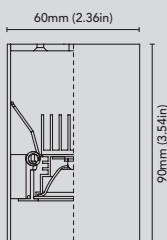

**Materiale:** Corpo in ottone. • **Installazione:** Viti. • **Accessori:** Drivers pag. 320-323. •

**Fotometria:** Pag. 326-327.

*Fixed surface mounted downlight ideal for general lighting. Inside part: white lacquered with white frame/spotlight, black lacquered with other frame/spotlight finishes.*

**Material:** Brass body. • **Installation:** Screws. • **Accessories:** Drivers pag. 320-323. •

**Photometry:** Pag. 326-327.

MINI VULCANO - 60		LED COLOUR			ALIMENT./POWER SUPPLY	IP
3448/U3W-60 1 x max 3W	STD	3000°K	ampio/wide	SATIN./FROSTED	500mA	
	OPT	6000°K -  2700°K -  -				

mini vulcano - 60

vulcano - 90

Su richiesta Vulcano orientabile,  
riflettore 40x110 mm.

*On request Vulcano adjustable  
with reflector 40x110 mm.*