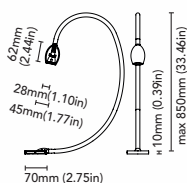

betty

Designer: Alessandro Loni Coppedè

- 3
- 11
- 10
- 9
- 39
- 8
- 44
- 19
- 49
- 6
- 38
- 7
- 37
- 15
- 45

Lampada flessibile da tavolo o parete, flessibile rivestito in pelle custom. Sistema di accensione touch nel riflettore. A richiesta cavo elettrico con uscita laterale alla base e/o supporto parete per blocco flessibile.

Materiale: Corpo in ottone. • **Installazione:** Viti. • **Accessori:** Drivers pag. 320-323.

Flexible table or wall lamp. Flexible part covered with custom leather. Touch switch system in the reflector. On request electric cable with side exit at the base and/or wall support for flexible block.

Material: Brass body. • **Installation:** Screws. • **Accessories:** Drivers pag. 320-323.

BETTY		LED COLOUR			ALIMENT./POWER SUPPLY	IP
2183/U3W-I 1 x max 3W	STD	3000°K	25°	SATIN./FROSTED	8-32Vdc	
	OPT	2700°K		TRASP/CLEAR		