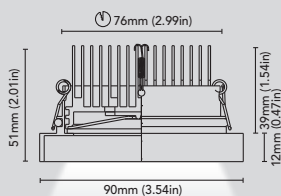

JACK 1 - 90		LED COLOUR			ALIMENT./ POWER SUPPLY	IP	VARIE/MORE
3393/R12W-90 1 x max 12W	STD	3000°K	ampio/wide	SATIN./FROSTED	500-700mA		
	OPT	6000°K - 2700°K -		TRASP./CLEAR		IP65	
3393/K12W-90 1 x max 12W	STD	3000°K	ampio/wide	SATIN./FROSTED	16-32Vdc		
	OPT	6000°K - 2700°K		TRASP./CLEAR		IP65