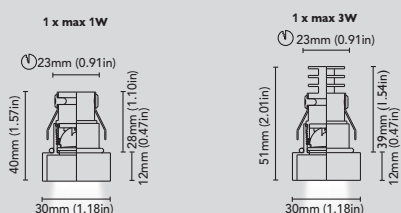

Faretto fisso da incasso per illuminazione a soffitto o segnapasso, con cornice tonda 30mm o 50mm. Parte interna: laccata bianca con cornice bianca, laccata nera con cornice in altre finiture.

Materiale: Corpo in ottone, dissipatore in alluminio. • **Installazione:** Molle a filo, molle a nastro per la versione piccola. • **Accessori:** Drivers pag. 320-323. Cassaforma pag. 324-325. • **Fotometria:** Pag. 326-327.

Fixed downlight ideal for ceiling or path lighting, with round frame 30mm or 50mm. Inside part: white lacquered with white frame, black lacquered with other frame finishes.
Material: Brass body, aluminium heatsink. • **Installation:** Wire springs, band springs for small version. • **Accessories:** Drivers pag. 320-323. Mounting box pag. 324-325. • **Photometry:** Pag. 326-327.

Materiale: Corpo in ottone, dissipatore in alluminio. • **Installazione:** Molle a filo. • **Accessori:** Drivers pag. 320-323. Cassaforma pag. 324-325. • **Fotometria:** Pag. 326-327.

Fixed downlight ideal for ceiling lighting, with round frame 70mm, 90mm, 110mm. Inside part: white lacquered with white frame, black lacquered with other frame finishes.