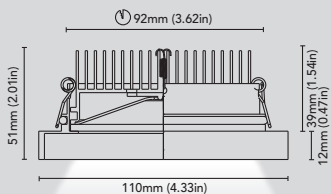

JACK 1 - 110		LED COLOUR			ALIMENT./ POWER SUPPLY	IP	VARIE/MORE
3393/R12W-110 1 x max 12W	STD	3000°K	ampio/wide	SATIN./FROSTED	500-700mA		
	OPT	6000°K - 2700°K -		TRASP./CLEAR		IP65	
3393/K12W-110 1 x max 12W	STD	3000°K	ampio/wide	SATIN./FROSTED	16-32Vdc		
	OPT	6000°K - 2700°K		TRASP./CLEAR		IP65