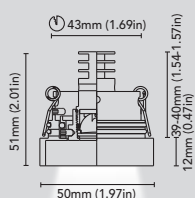

Faretto orientabile da incasso a soffitto con cornice tonda 50mm o 70mm. Parte interna: laccata bianca con cornice/parte orientabile bianca, laccata nera con cornice/parte orientabile in altre finiture.

Materiale: Corpo in ottone, dissipatore in alluminio. • **Installazione:** Molle a filo. •

Accessori: Drivers pag. 320-323. Cassaforma pag. 324-325. • **Fotometria:** Pag. 326-327.

Adjustable ceiling downlight with round frame 50mm or 70mm. Inside part: white lacquered with white frame/adjustable part, black lacquered with other frame/adjustable part finishes.

Material: Brass body, aluminium heatsink. • **Installation:** Wire springs. • **Accessories:** Drivers pag. 320-323. Mounting box pag. 324-325. • **Photometry:** Pag. 326-327.

JACK 2 - 50F		LED COLOUR			ALIMENT./POWER SUPPLY	IP
3394/U3W-50F 1 x max 3W	STD	○ 3000°K	40°	SATIN/FROSTED	500mA	
	OPT	○ 6000°K - ● 2700°K - ● - ●	10°	TRASP/CLEAR