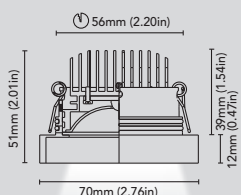

jack 1

Faretto fisso da incasso per illuminazione a soffitto con cornice tonda 70mm, 90mm, 110mm. Parte interna: laccata bianca con cornice bianca, laccata nera con cornice in altre finiture.

Materiale: Corpo in ottone, dissipatore in alluminio. • **Installazione:** Molle a filo. • **Accessori:** Drivers pag. 320-323. Cassaforma pag. 324-325. • **Fotometria:** Pag. 326-327.

Fixed downlight ideal for ceiling lighting, with round frame 70mm, 90mm, 110mm. Inside part: white lacquered with white frame, black lacquered with other frame finishes.

Material: Brass body, aluminium heatsink. • **Installation:** Wire springs. • **Accessories:** Drivers pag. 320-323. Mounting box pag. 324-325. • **Photometry:** Pag. 326-327.

- 20
- 23
- 3
- 11
- 10
- 9
- 39
- 8
- 44
- 19
- 49
- 6
- 38
- 7
- 37
- 15
- 45

JACK 1 - 70		LED COLOUR			ALIMENT./ POWER SUPPLY	IP	VARIE/MORE
3393/R8W-70 1 x max 8W	STD	3000°K	ampio/wide	SATIN./FROSTED	500mA		
	OPT	6000°K - 2700°K -		TRASP./CLEAR		IP65	
3393/K8W-70 1 x max 8W	STD	3000°K	ampio/wide	SATIN./FROSTED	16-32Vdc		
	OPT	6000°K - 2700°K		TRASP./CLEAR		IP65