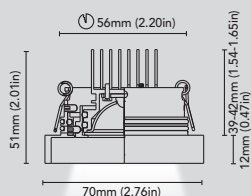

JACK 2 - 70F		LED COLOUR			ALIMENT./POWER SUPPLY	IP
3394/R4W-70F 1 x max 4W	STD	○ 3000°K	ampio/wide	SATIN/FROSTED	350mA	
	OPT	○ 6000°K - ● 2700°K - ● - ●		TRASP/CLEAR