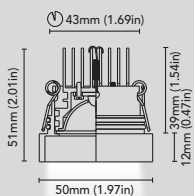

JACK 1 - 50		LED COLOUR			ALIMENT./POWER SUPPLY	IP
3393/R4W-50 1 x max 4W	STD	○ 3000°K	ampio/wide	SATIN./FROSTED	350mA	
	OPT	○ 6000°K - ● 2700°K - ● ●		TRASP./CLEAR		IP65