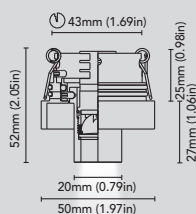

jack 2 M

Faretto orientabile da incasso a soffitto con snoot per illuminazione puntuale, cornice tonda 50mm o 70mm. Parte interna: laccata bianca con cornice/parte orientabile bianca, laccata nera con cornice/parte orientabile in altre finiture.

Materiale: Corpo in ottone, dissipatore in alluminio. • **Installazione:** Molle a filo. •

Accessori: Drivers pag. 320-323. Cassaforma pag. 324-325. • **Fotometria:** Pag. 326-327.

Adjustable ceiling downlight with snoot for focused lighting, round frame 50mm or 70mm. Inside part: white lacquered with white frame/adjustable part, black lacquered with other frame/adjustable part finishes.

Material: Brass body, aluminium heatsink. • **Installation:** Wire springs. • **Accessories:** Drivers pag. 320-323. Mounting box pag. 324-325. • **Photometry:** Pag. 326-327.

JACK 2 - 50M		LED COLOUR			ALIMENT./POWER SUPPLY	IP
3394/U3W-50M 1 x max 3W	STD	○ 3000°K	40°	SATIN/FROSTED	500mA	
	OPT	○ 6000°K - ● 2700°K - ● - ●	10°	TRASP/CLEAR