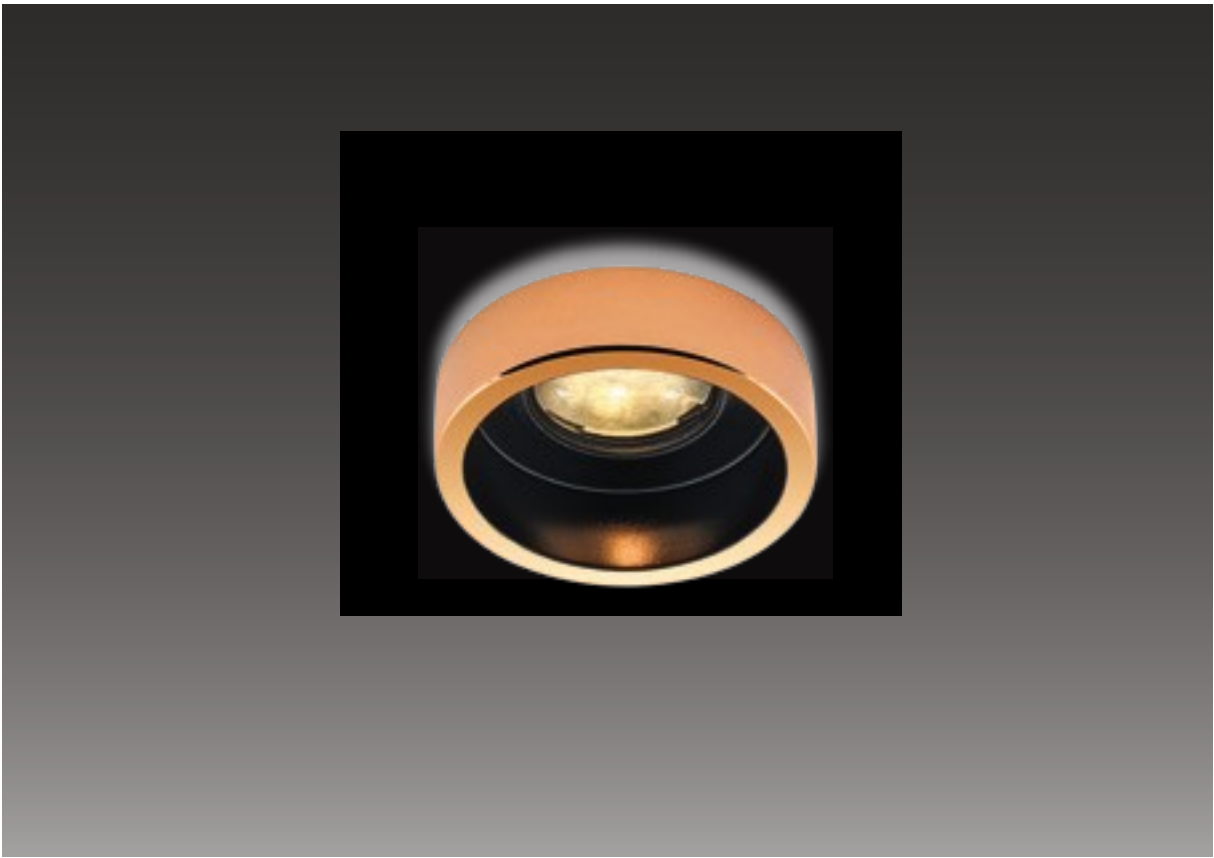

Faretto fisso da incasso per illuminazione a soffitto o segnapasso, con cornice tonda 30mm o 50mm. Parte interna: laccata bianca con cornice bianca, laccata nera con cornice in altre finiture.

Materiale: Corpo in ottone, dissipatore in alluminio. • **Installazione:** Molle a filo, molle a nastro per la versione piccola. • **Accessori:** Drivers pag. 320-323. Cassaforma pag. 324-325. • **Fotometria:** Pag. 326-327.

Fixed downlight ideal for ceiling or path lighting, with round frame 30mm or 50mm. Inside part: white lacquered with white frame, black lacquered with other frame finishes.
Material: Brass body, aluminium heatsink. • **Installation:** Wire springs, band springs for small version. • **Accessories:** Drivers pag. 320-323. Mounting box pag. 324-325. • **Photometry:** Pag. 326-327.

JACK 1 - 50		LED COLOUR			ALIMENT./POWER SUPPLY	IP
3393/R4W-50 1 x max 4W	STD	○ 3000°K	ampio/wide	SATIN./FROSTED	350mA	
	OPT	○ 6000°K - ● 2700°K - ● ●		TRASP./CLEAR		IP65

jack 1 - 30

jack 1 - 50

jack 1

Faretto fisso da incasso per illuminazione a soffitto con cornice tonda 70mm, 90mm, 110mm. Parte interna: laccata bianca con cornice bianca, laccata nera con cornice in altre finiture.

Materiale: Corpo in ottone, dissipatore in alluminio. • **Installazione:** Molle a filo. • **Accessori:** Drivers pag. 320-323. Cassaforma pag. 324-325. • **Fotometria:** Pag. 326-327.

Fixed downlight ideal for ceiling lighting, with round frame 70mm, 90mm, 110mm. Inside part: white lacquered with white frame, black lacquered with other frame finishes.