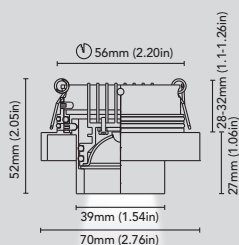

JACK 2 - 70M		LED COLOUR			ALIMENT./POWER SUPPLY	IP
3394/R4W-70M 1 x max 4W	STD	○ 3000°K	ampio/wide	SATIN/FROSTED	350mA	
	OPT	○ 6000°K - ● 2700°K - ● ● ●		TRASP/CLEAR		

- 20
- 23
- 3
- 11
- 10
- 9
- 39
- 8
- 44
- 19
- 49
- 6
- 38
- 7
- 37
- 15
- 45