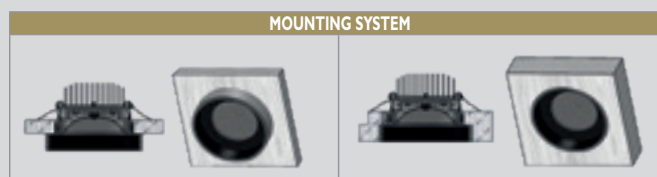

jack 2 M

Faretto orientabile da incasso a soffitto con snoot per illuminazione puntuale, cornice tonda 50mm o 70mm. Parte interna: laccata bianca con cornice/parte orientabile bianca, laccata nera con cornice/parte orientabile in altre finiture.

Materiale: Corpo in ottone, dissipatore in alluminio. • **Installazione:** Molle a filo. •

Accessori: Drivers pag. 320-323. Cassaforma pag. 324-325. • **Fotometria:** Pag. 326-327.

Adjustable ceiling downlight with snoot for focused lighting, round frame 50mm or 70mm. Inside part: white lacquered with white frame/adjustable part, black lacquered with other frame/adjustable part finishes.

Material: Brass body, aluminium heatsink. • **Installation:** Wire springs. • **Accessories:** Drivers pag. 320-323. Mounting box pag. 324-325. • **Photometry:** Pag. 326-327.

JACK 2 - 50M		LED COLOUR			ALIMENT./POWER SUPPLY	IP
3394/U3W-50M 1 x max 3W	STD	○ 3000°K	40°	SATIN/FROSTED	500mA	
	OPT	○ 6000°K - ● 2700°K - ● - ●	10°	TRASP/CLEAR		

JACK 2 - 70M		LED COLOUR			ALIMENT./POWER SUPPLY	IP
3394/R4W-70M 1 x max 4W	STD	○ 3000°K	ampio/wide	SATIN/FROSTED	350mA	
	OPT	○ 6000°K - ● 2700°K - ● ● ●		TRASP/CLEAR		

- 20
- 23
- 3
- 11
- 10
- 9
- 39
- 8
- 44
- 19
- 49
- 6
- 38
- 7
- 37
- 15
- 45