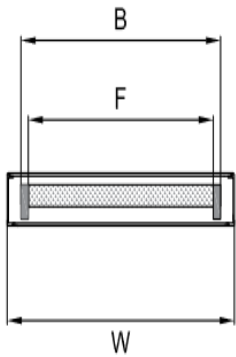

# GINEICO

	7 Steps	7 Steps
A (mm)	2020	2020
B (mm)	700	1090
C (mm)	400	400
F (mm)	620	1010
H (mm)	195	195
L (mm)	3160	3160
N (mm)	1390	1390
W (mm)	850	1240
Weight (Kg)	215	248

**besenzone**  
ITALY

Product