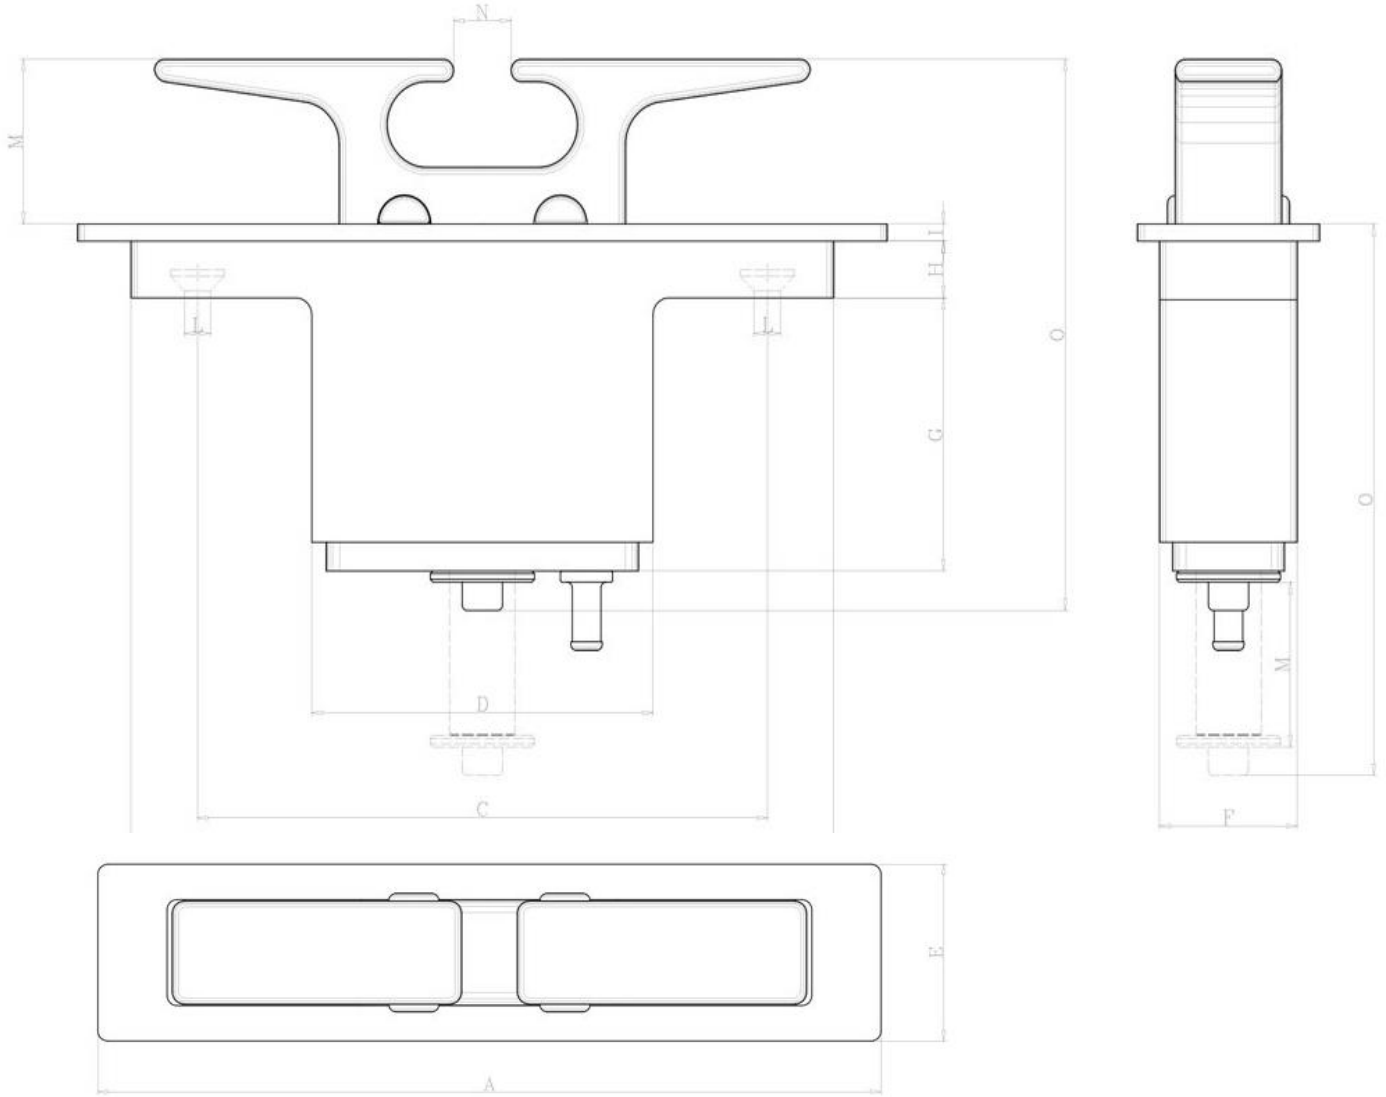

## TECHNICAL SHEET

ART.	A	B	C	D	E	F	G	H	I	L	M	N	O	P	KG	CARICO DI SICUREZZA SAFE MAX WORKLOAD
<b>0264-AN</b>	311	271	219	131	70	53	86	19	6	10	58	22	183	254	2,500	2500 KG

G45, 76-84 WATERWAY DRIVE COOMERA, QUEENSLAND, 4209, AUSTRALIA