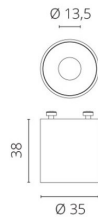

Faretti / Spotlights / Spot

Power Led

10/30 VDC
3 W
Dimmer 6018

FAR.F.8460.2700.9
FAR.F.8460.3200.9
FAR.F.8460.4000.9
FAR.F.8460.R

Lente / Lens / Lentille
31°

CRI>90 | Indice di resa cromatica
Color rendering index
Indice de rendu des couleurs