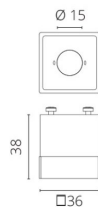

Power Led

10/30 VDC
3 W
Dimmer 6018

FAR.FQ.8460.2700.9
FAR.FQ.8460.3200.9
FAR.FQ.8460.4000.9
FAR.FQ.8460.R

Lente / Lens / Lentille
31°

CRI>90 | Indice di resa cromatica
Color rendering index
Indice de rendu des couleurs