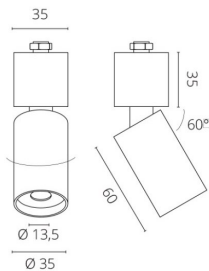

Power Led

10/30 VDC
3 W
Dimmer 6018

FAR.O.8460.2700.9
FAR.O.8460.3200.9
FAR.O.8460.4000.9
FAR.O.8460.R

Lente / Lens / Lentille
31°

CRI>90 | Indice di resa cromatica
Color rendering index
Indice de rendu des couleurs