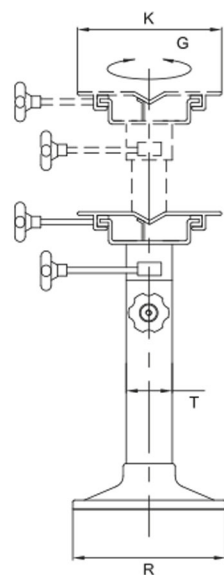

# S 181

  
GINEICO

  
berenzoni

- Supporto in lega leggera
- Girevole di 360°, regolabile in altezza
- Dotato di slitta di scorrimento orizzontale regolabile
- Anodised aluminium pedestal
- Manually height adjustable
- Manual rotation 360°
- Manual slider forward/aft

<b>G</b> (°)	360
<b>h</b> mm	520
<b>H</b> mm	730
<b>J</b> mm	330
<b>K</b> mm	250
<b>N</b> mm	210
<b>O</b> mm	110
<b>R</b> mm	Ø 265
<b>t</b> mm	Ø 60
<b>T</b> mm	Ø 80
<b>Weight</b> kg	5