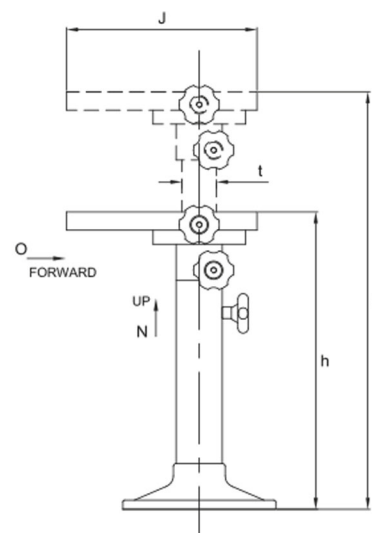

# S 181

  
GINEICO

  
berenzoni

- Supporto in lega leggera
- Girevole di 360°, regolabile in altezza
- Dotato di slitta di scorrimento orizzontale regolabile
- Anodised aluminium pedestal
- Manually height adjustable
- Manual rotation 360°
- Manual slider forward/aft

<b>G</b> (°)	360
<b>h</b> mm	520
<b>H</b> mm	730
<b>J</b> mm	330
<b>K</b> mm	250
<b>N</b> mm	210
<b>O</b> mm	110
<b>R</b> mm	Ø 265
<b>t</b> mm	Ø 60
<b>T</b> mm	Ø 80
<b>Weight</b> kg	5