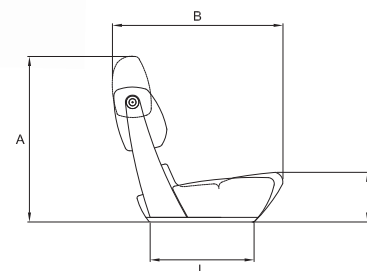

P 251

Steel Fly

- Poltrona fissa
 - Tessuto di rivestimento standard in vinile o pelle
 - In alternativa è possibile rivestire la poltrona con il tessuto inviato dal cliente
 - Struttura in acciaio lucido
 - Poggiatesta ribaltabile
 - Optional: ricamo del logo custom e cucitura a rombi
-
- Fixed helm seat
 - Standard vinyl fabric upholstery or genuine leather
 - As alternative, we can cover the chair with the client's fabric
 - Polished stainless steel structure
 - Flip up headrest
 - Optional: custom logo embroidery and diamond stitching

Supporto e poggiatesta optional
Optional support and footrest

A mm	700
B mm	720
C mm	550
D mm	210
L mm	440
Weight kg	18