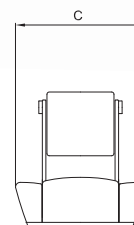

P 251

Steel Fly

- Poltrona fissa
 - Tessuto di rivestimento standard in vinile o pelle
 - In alternativa è possibile rivestire la poltrona con il tessuto inviato dal cliente
 - Struttura in acciaio lucido
 - Poggiatesta ribaltabile
 - Optional: ricamo del logo custom e cucitura a rombi
-
- Fixed helm seat
 - Standard vinyl fabric upholstery or genuine leather
 - As alternative, we can cover the chair with the client's fabric
 - Polished stainless steel structure
 - Flip up headrest
 - Optional: custom logo embroidery and diamond stitching

Supporto e poggiatesta optional
Optional support and footrest

A mm	700
B mm	720
C mm	550
D mm	210
L mm	440
Weight kg	18