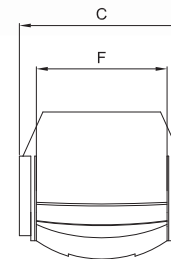

P 246

Smile

- Poltrona fissa
- Tessuto di rivestimento standard in vinile o pelle
- In alternativa è possibile rivestire la poltrona con il tessuto inviato dal cliente
- Cucitura a rombi
- Fixed helm seat
- Standard vinyl fabric upholstery or genuine leather
- As alternative, we can cover the chair using the client's fabric
- Diamond stitching

A mm	520
B mm	670
C mm	580
D mm	125
F mm	460
L mm	195
Weightkg	19