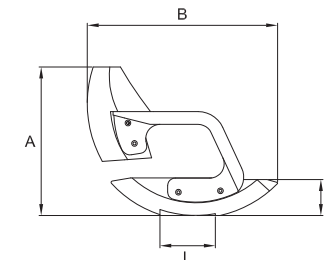

P 246

Smile

- Poltrona fissa
- Tessuto di rivestimento standard in vinile o pelle
- In alternativa è possibile rivestire la poltrona con il tessuto inviato dal cliente
- Cucitura a rombi
- Fixed helm seat
- Standard vinyl fabric upholstery or genuine leather
- As alternative, we can cover the chair using the client's fabric
- Diamond stitching

A mm	520
B mm	670
C mm	580
D mm	125
F mm	460
L mm	195
Weightkg	19