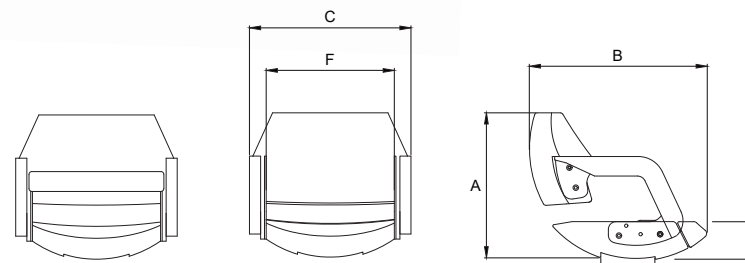

Smile + flip up bolster

- Poltrona con schienale fisso e sedile ribaltabile per consentire la guida in posizione eretta
- Seduta ergonomica anatomica avvolgente
- Rivestimento cuscini in vinile
- In alternative è possibile rivestire la poltrona con il tessuto inviato dal cliente
- Cucitura standard a rombi
- Optional: ricamo del logo custom

- Helm seat with fixed backrest and flip up bolster for stand-up steering position
- Surrounding anatomical ergonomic seat
- Standard vinyl fabric upholstery
- As alternative, we can cover the seat using the client's fabric
- Standard finishing with diamond stitching
- Optional: custom logo embroidery

A mm	520
B mm	645
C mm	580
D mm	125
E mm	320
F mm	460
L mm	195
Weightkg	19