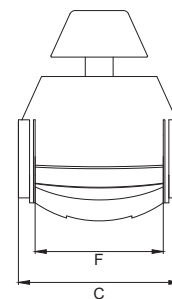

P 346

Smile Plus

- Poltrona fissa con poggiatesta imbottito
- Tessuto di rivestimento standard in vinile o pelle
- In alternativa è possibile rivestire la poltrona con il tessuto inviato dal cliente
- Optional: Cucitura a rombi
- Fixed helm seat with padded headrest
- Standard vinyl fabric upholstery or genuine leather
- As alternative, we can cover the chair using the client's fabric
- Option: Diamond stitching

Supporto optional
Optimal support

A mm	760
B mm	670
C mm	580
D mm	125
F mm	460
L mm	195
Weightkg	19