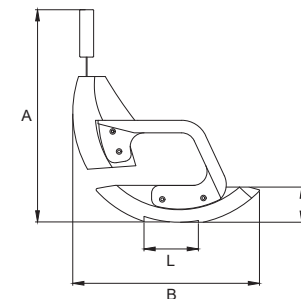

P 346

Smile Plus

- Poltrona fissa con poggiatesta imbottito
- Tessuto di rivestimento standard in vinile o pelle
- In alternativa è possibile rivestire la poltrona con il tessuto inviato dal cliente
- Optional: Cucitura a rombi
- Fixed helm seat with padded headrest
- Standard vinyl fabric upholstery or genuine leather
- As alternative, we can cover the chair using the client's fabric
- Option: Diamond stitching

Supporto optional
Optimal support

A mm	760
B mm	670
C mm	580
D mm	125
F mm	460
L mm	195
Weightkg	19