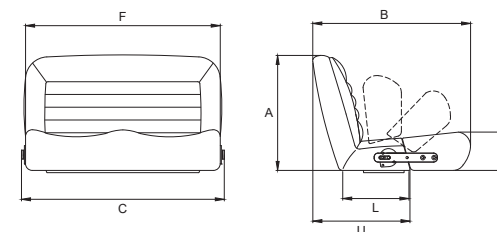

P 231

- Poltrona con doppia seduta
 - Tessuto di rivestimento standard in vinile o pelle
 - In alternativa è possibile rivestire la poltrona con il tessuto inviato dal cliente
 - Seduta ribaltabile per consentire la guida in posizione eretta
 - Optional: ricamo del logo custom e cucitura a rombi
-
- Double helm seat
 - Standard vinyl fabric upholstery or genuine leather
 - As alternative, we can cover the chair using the client's fabric
 - Flip up bolster for stand-up steering position
 - Optional: custom logo embroidery and diamond stitching

A mm	510
B mm	700
C mm	~900
D mm	~170
F mm	865
L mm	295
U mm	430
Weightkg	30