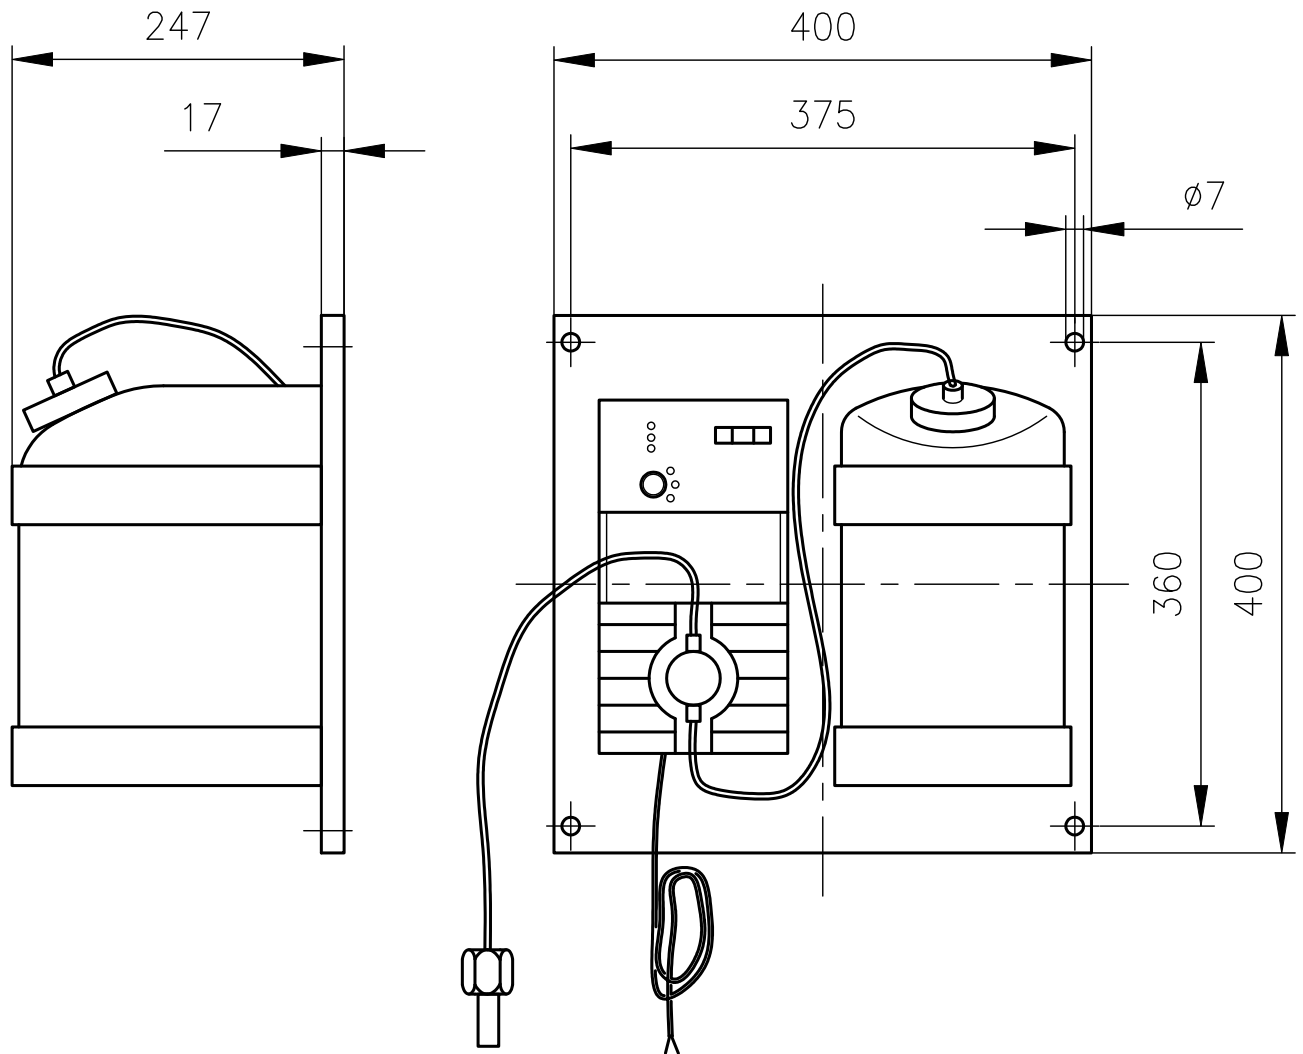

**IDROMAR WATERMAKER
DOSING UNIT**